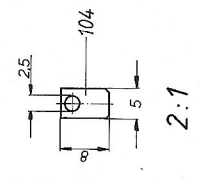

Bauplan zu robbe-Montagekasten
**FEUERLÖSCHBOOT
 DÜSSELDORF**

Bestell-Nr. 1100 Blatt 2

Nachdruck, auch auszugsweise, sowie gewerbliche Verwertung jeder Art verboten.

60-5914

RC-Einbauplatte für Sonderfunktionen