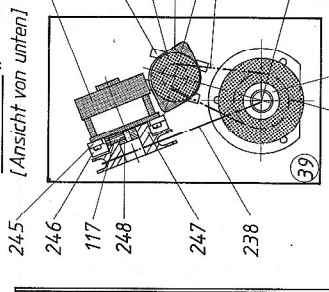

Bauplan zu robbe-Montagekasten
**FEUERLÖSCHBOOT
 DÜSSELDORF**

Bestell-Nr. 1100 Blatt 2

Nachdruck, auch auszugsweise, sowie gewerbliche Verwertung jeder Art verboten.

60-5914

RC-Einbauplatte für Sonderfunktionen